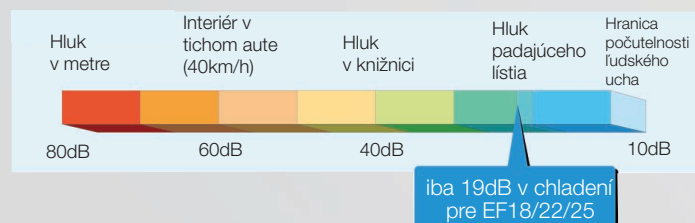

Nízka hlučnosť

Jednotky sú počas celej prevádzky takmer nepočuteľné. Pri jednotkách MSZ-EF18/22/25 je hladina akustického tlaku v režime chladenia iba 19dB(A).